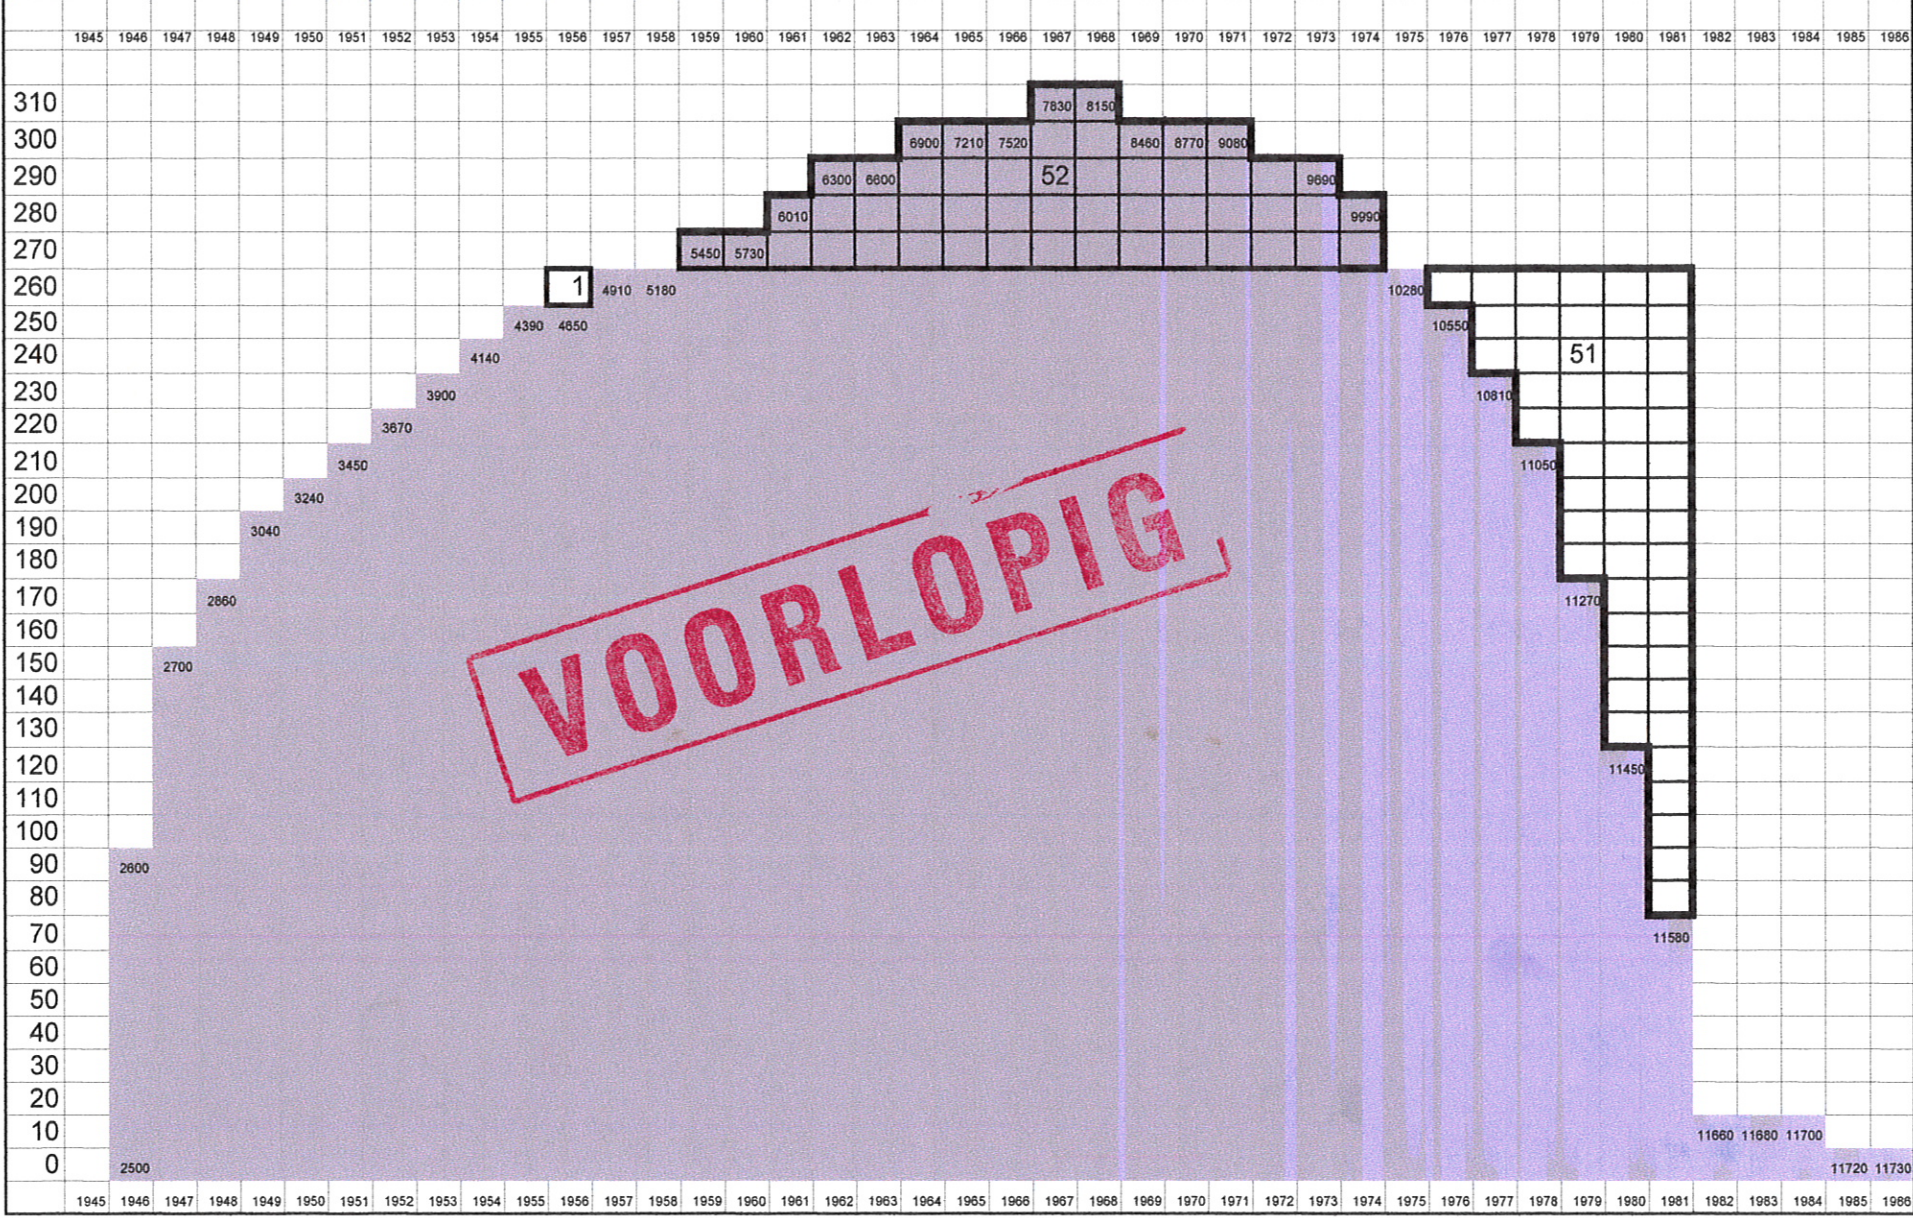

Schottel-schaluppen - Jahresproduktion?

VOORLOPIG

1

52

51